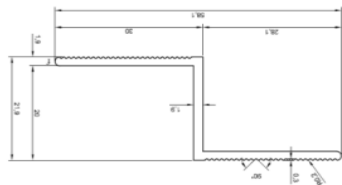

L-პროფილი
L-profile
50/40/1,8

3.60 €/m

T-პროფილი
T-Profile
50/80/1,9

5.44 €/m

L-პროფილი
L-Profile
40/40/1,5

2.70 €/m

X-პროფილი
X-Profile
30/22/30/1,9

5.52 €/m

Z-პროფილი
Z-Profile
30/22/1,9

3.38 €/m

L 060 კონსტრუქციები
L 060 Bracket
60/150/2,8-4

2,35 €/ცალი/pcs

L 090 კონსტრუქციები
L 090 Bracket
90/150/2,8-4

2,66 €/ცალი/pcs

L 120 კონსტრუქციები
L 120 Bracket
120/150/2,8-4