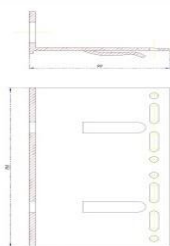

L-პროფილი
L-profile
50/40/1,8

3.60 €/m

T-პროფილი
T-Profile
50/80/1,9

5.44 €/m

L-პროფილი
L-Profile
40/40/1,5

2.70 €/m

X-პროფილი
X-Profile
30/22/30/1,9

5.52 €/m

Z-პროფილი
Z-Profile
30/22/1,9

3.38 €/m

L 060 კონსტრუქციები
L 060 Bracket
60/150/2,8-4

2,35 €/ცალი/pcs

L 090 კონსტრუქციები
L 090 Bracket
90/150/2,8-4

2,66 €/ცალი/pcs

L 120 კონსტრუქციები
L 120 Bracket
120/150/2,8-4