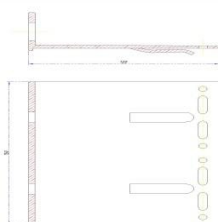

Z-პროფილი
Z-Profile
30/22/1,9

3.38 €/m

L 060 კონსტრუქციები
L 060 Bracket
60/150/2,8-4

2,35 €/ცალი/pcs

L 090 კონსტრუქციები
L 090 Bracket
90/150/2,8-4

2,66 €/ცალი/pcs

L 120 კონსტრუქციები
L 120 Bracket
120/150/2,8-4