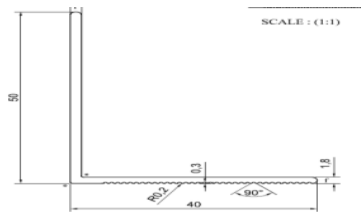

L-პროფილი
L-profile
50/40/1,8

3.60 €/m

T-პროფილი
T-Profile
50/80/1,9

5.44 €/m

L-პროფილი
L-Profile
40/40/1,5

2.70 €/m

X-პროფილი
X-Profile
30/22/30/1,9

5.52 €/m

Z-პროფილი
Z-Profile
30/22/1,9

3.38 €/m

L 060 კონსტრუქციები
L 060 Bracket
60/150/2,8-4

2,35 €/ცალი/pcs

L 090 კონსტრუქციები
L 090 Bracket
90/150/2,8-4

2,66 €/ცალი/pcs

L 120 კონსტრუქციები
L 120 Bracket
120/150/2,8-4