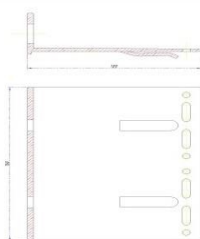

L-პროფილი
L-profile
50/40/1,8

3.60 €/m

T-პროფილი
T-Profile
50/80/1,9

5.44 €/m

L-პროფილი
L-Profile
40/40/1,5

2.70 €/m

X-პროფილი
X-Profile
30/22/30/1,9

5.52 €/m

Z-პროფილი
Z-Profile
30/22/1,9

3.38 €/m

L 060 კონსტრუქციები
L 060 Bracket
60/150/2,8-4

2,35 €/ცალი/pcs

L 090 კონსტრუქციები
L 090 Bracket
90/150/2,8-4

2,66 €/ცალი/pcs

L 120 კონსტრუქციები
L 120 Bracket
120/150/2,8-4