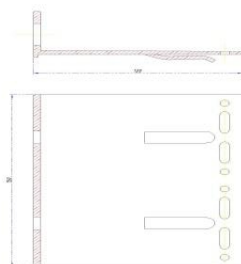

L 150 კონსტრუქციები
L 150 Bracket
150/150/2,8-4

3,21 €/ცალი/pcs

ფასები მოცემულია დღგ-ს ჩათვლით

These prices include VAT