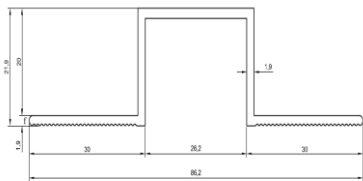

L-პროფილი
L-profile
50/40/1,8

3.60 €/m

T-პროფილი
T-Profile
50/80/1,9

5.44 €/m

L-პროფილი
L-Profile
40/40/1,5

2.70 €/m

X-პროფილი
X-Profile
30/22/30/1,9

5.52 €/m

Z-პროფილი
Z-Profile
30/22/1,9

3.38 €/m

L 060 კონსტრუქციები
L 060 Bracket
60/150/2,8-4

2,35 €/ცალი/pcs

L 090 კონსტრუქციები
L 090 Bracket
90/150/2,8-4

2,66 €/ცალი/pcs

L 120 კონსტრუქციები
L 120 Bracket
120/150/2,8-4