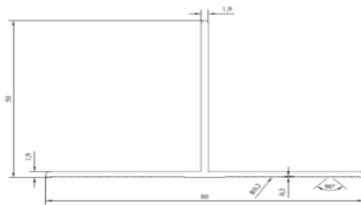

L-პროფილი
L-profile
50/40/1,8

3.60 €/m

T-პროფილი
T-Profile
50/80/1,9

5.44 €/m

L-პროფილი
L-Profile
40/40/1,5

2.70 €/m

X-პროფილი
X-Profile
30/22/30/1,9

5.52 €/m

Z-პროფილი
Z-Profile
30/22/1,9

3.38 €/m

L 060 კონსტრუქციები
L 060 Bracket
60/150/2,8-4

2,35 €/ცალი/pcs

L 090 კონსტრუქციები
L 090 Bracket
90/150/2,8-4

2,66 €/ცალი/pcs

L 120 კონსტრუქციები
L 120 Bracket
120/150/2,8-4