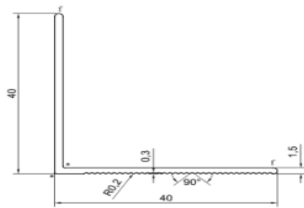

L-პროფილი
L-profile
50/40/1,8

3.60 €/m

T-პროფილი
T-Profile
50/80/1,9

5.44 €/m

L-პროფილი
L-Profile
40/40/1,5

2.70 €/m

X-პროფილი
X-Profile
30/22/30/1,9

5.52 €/m

Z-პროფილი
Z-Profile
30/22/1,9

3.38 €/m

L 060 კონსტრუქციები
L 060 Bracket
60/150/2,8-4

2,35 €/ცალი/pcs

L 090 კონსტრუქციები
L 090 Bracket
90/150/2,8-4

2,66 €/ცალი/pcs

L 120 კონსტრუქციები
L 120 Bracket
120/150/2,8-4