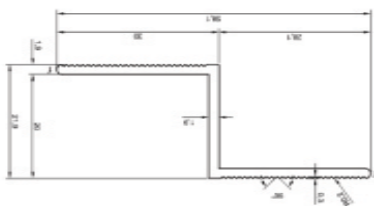

Z-პროფილი
30/22/1,9

3,38 € / მ