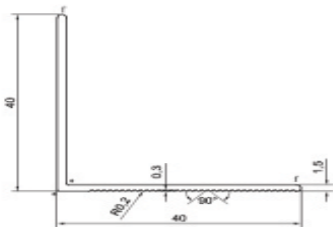

L-პროფილი
 50/40/1,8

3,60 € / მ

T-პროფილი
 50/80/1,9

5,44 € / მ

L-პროფილი
 40/40/1,5

2,70 € / მ

X-პროფილი
 30/22/30/1,9

5,52 € / მ

Z-პროფილი
 30/22/1,9

3,38 € / მ

M - 060 კრონშტაინი
60/75/2,8-4

1,30 € / ც

L - 060 კრონშტაინი
60/150/2,8-4

2,35 € / ც

M - 090 კრონშტაინი
90/75/2,8-4

1,46 € / ც

L - 090 კრონშტაინი
90/150/2,8-4

2,66 € / ც

M - 120 კრონშტაინი
120/75/2,8-4

1,65 € / ც

L - 120 კრონშტაინი
120/150/2,8-4

2,99 € / ც

მონტაჟის სტანდარტული სქემა