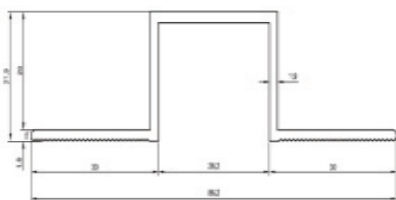

L-პროფილი
 50/40/1,8

3,60 € / მ

T-პროფილი
 50/80/1,9

5,44 € / მ

L-პროფილი
 40/40/1,5

2,70 € / მ

X-პროფილი
 30/22/30/1,9

5,52 € / მ

L - 090 კრონშტაინი
90/150/2,8-4

2,66 € / ც

M - 120 კრონშტაინი
120/75/2,8-4

1,65 € / ც

L - 120 კრონშტაინი
120/150/2,8-4

2,99 € / ც

მონტაჟის სტანდარტული სქემა