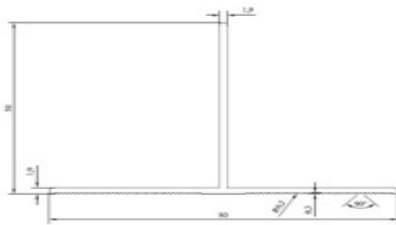

L-პროფილი
 50/40/1,8

3,60 € / მ

T-პროფილი
 50/80/1,9

5,44 € / მ

L-პროფილი
 40/40/1,5

2,70 € / მ

X-პროფილი
 30/22/30/1,9

5,52 € / მ

L - 090 კრონშტაინი
90/150/2,8-4

2,66 € / ც

M - 120 კრონშტაინი
120/75/2,8-4

1,65 € / ც

L - 120 კრონშტაინი
120/150/2,8-4

2,99 € / ც

მონტაჟის სტანდარტული სქემა