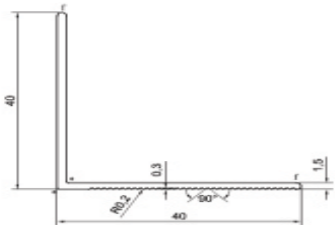

L-პროფილი
 50/40/1,8

2,44 € / მ

T-პროფილი
 50/80/1,9

3,65 € / მ

L-პროფილი
 40/40/1,5

1,85 € / მ

X-პროფილი
 30/22/30/1,9

3,70 € / მ

Z-პროფილი
 30/22/1,9

2,29 € / მ

M - 060 კრონშტაინი
60/75/2,8-4

0,75 € / ც

L - 60 კრონშტაინი
60/150/2,8-4

1,40 € / ც

M - 090 კრონშტაინი
90/75/2,8-4

0,85 € / ც

L - 090 კრონშტაინი
90/150/2,8-4

1,60 € / ც

M - 120 კრონშტაინი
120/75/2,8-4

0,95 € / ც

L - 120 კრონშტაინი
120/150/2,8-4

1,80 € / ც

მონტაჟის სტანდარტული სქემა