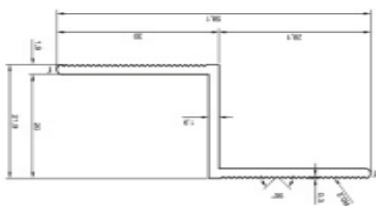

Z-პროფილი
30/22/1,9

2,29 € / მ