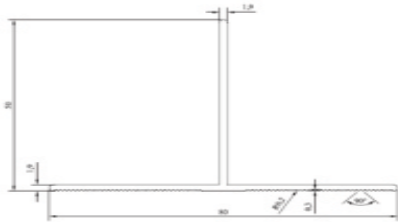

L-პროფილი
 50/40/1,8

2,44 € / მ

T-პროფილი
 50/80/1,9

3,65 € / მ

L-პროფილი
 40/40/1,5

1,85 € / მ

X-პროფილი
 30/22/30/1,9

3,70 € / მ

L - 090 კრონშტაინი
90/150/2,8-4

1,60 € / ც

M - 120 კრონშტაინი
120/75/2,8-4

0,95 € / ც

L - 120 კრონშტაინი
120/150/2,8-4

1,80 € / ც

მონტაჟის სტანდარტული სქემა