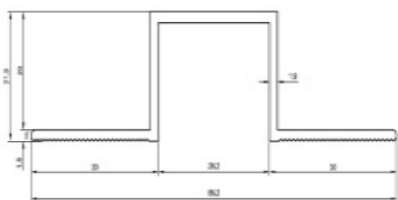

L-პროფილი
 50/40/1,8

2,44 € / მ

T-პროფილი
 50/80/1,9

3,65 € / მ

L-პროფილი
 40/40/1,5

1,85 € / მ

X-პროფილი
 30/22/30/1,9

3,70 € / მ

L - 090 კრონშტაინი
90/150/2,8-4

1,60 € / ც

M - 120 კრონშტაინი
120/75/2,8-4

0,95 € / ც

L - 120 კრონშტაინი
120/150/2,8-4

1,80 € / ც

მონტაჟის სტანდარტული სქემა