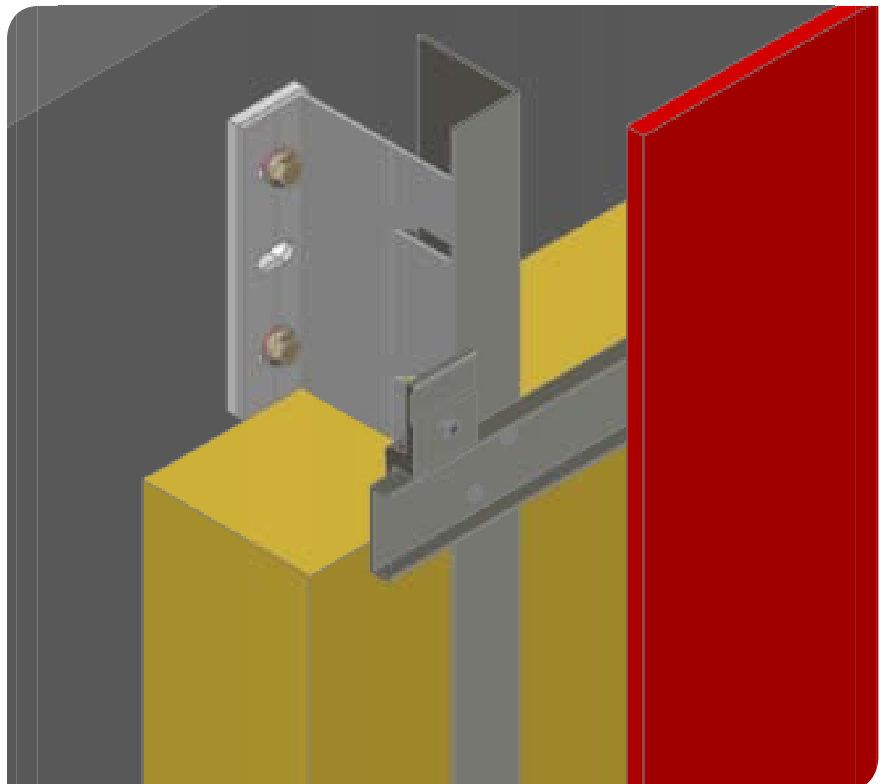

## MAGE FTS 3

Hinterschnitt mit  
Agraffen /  
Anchor system

**Material:**

- › HPL-Platten / *HPL*
- › Faserzement / *Fibre-cement*
- › Naturstein / *Natural stone*
- › Keramik / *Ceramic*

## MAGE FTS 4

Hinterschnitt mit  
Agraffen /  
Anchor system

**Material:**

- › HPL-Platten / *HPL*
- › Faserzement / *Fibre-cement*
- › Keramik / *Ceramic*