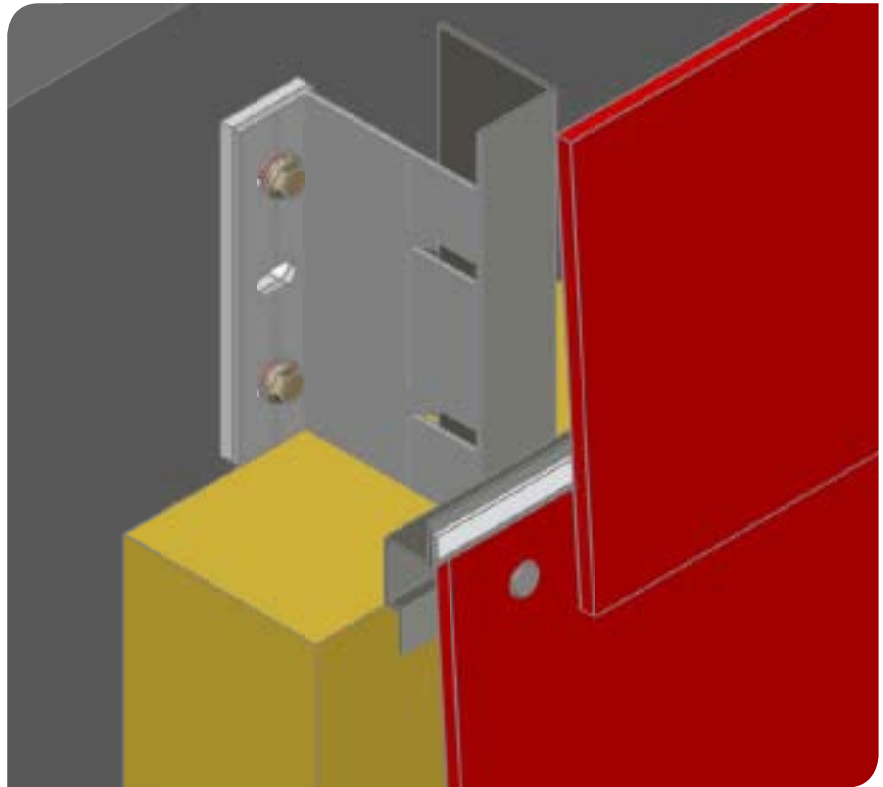

MAGE FTS 7

Stulpschalung / Shiplap

Material:

- › Metallverbundplatten / ACM
- › HPL-Platten / HPL
- › Faserzementplatten /
  Fibre-cement