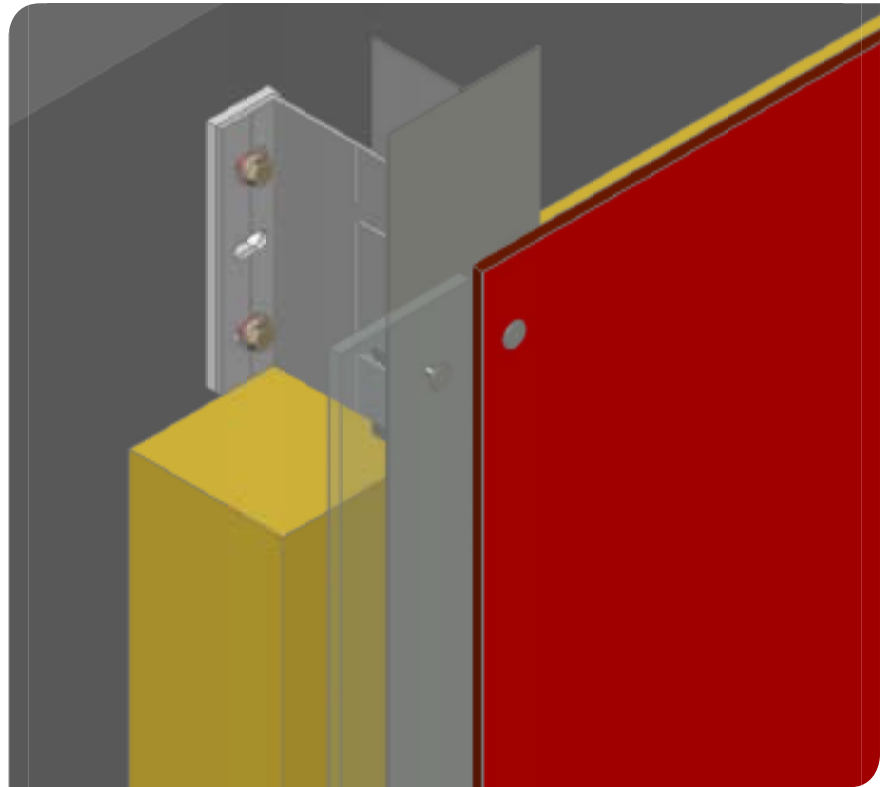

## MAGE FTS 1

genietet / riveted

### Material:

- › Metallverbundplatten / *Metalcladding*
- › HPL-Platten / *HPL*
- › Faserzement / *Fibre-cement*
- › Putzträgerplatten / *Plaster boards*

## MAGE FTS 2

geklebt / glued