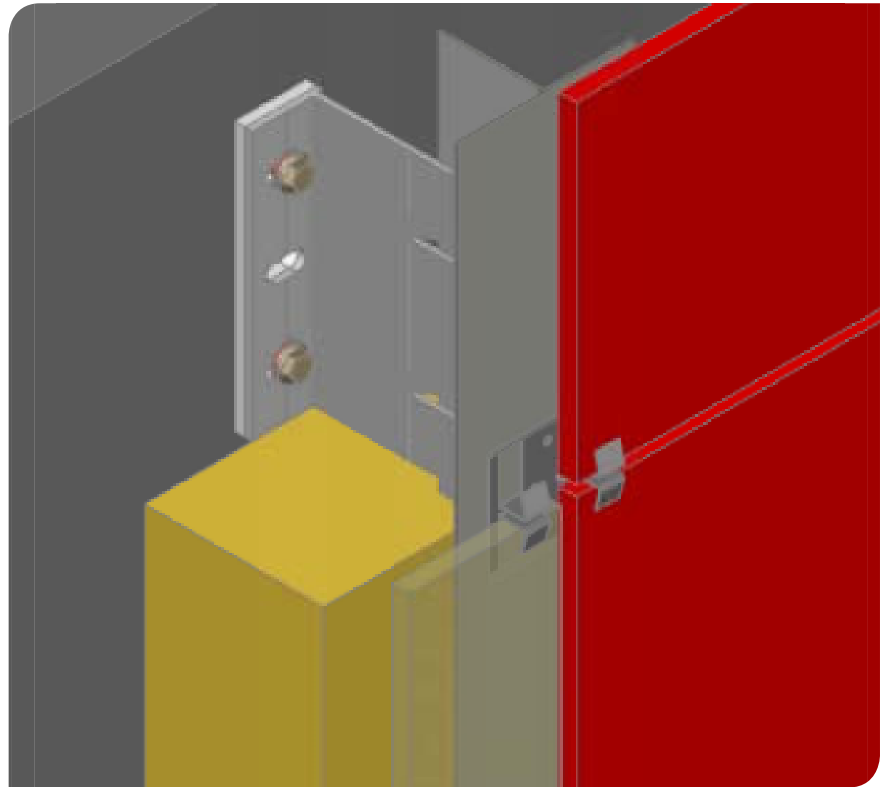

## MAGE FTS 4

Hinterschnitt mit  
Agraffen /  
Anchor system

**Material:**

- › HPL-Platten / *HPL*
- › Faserzement / *Fibre-cement*
- › Keramik / *Ceramic*

## **MAGE FTS 5**

Edelstahlklammern /  
with stainless steel clips

**Material:**

› Keramik / *Ceramic*